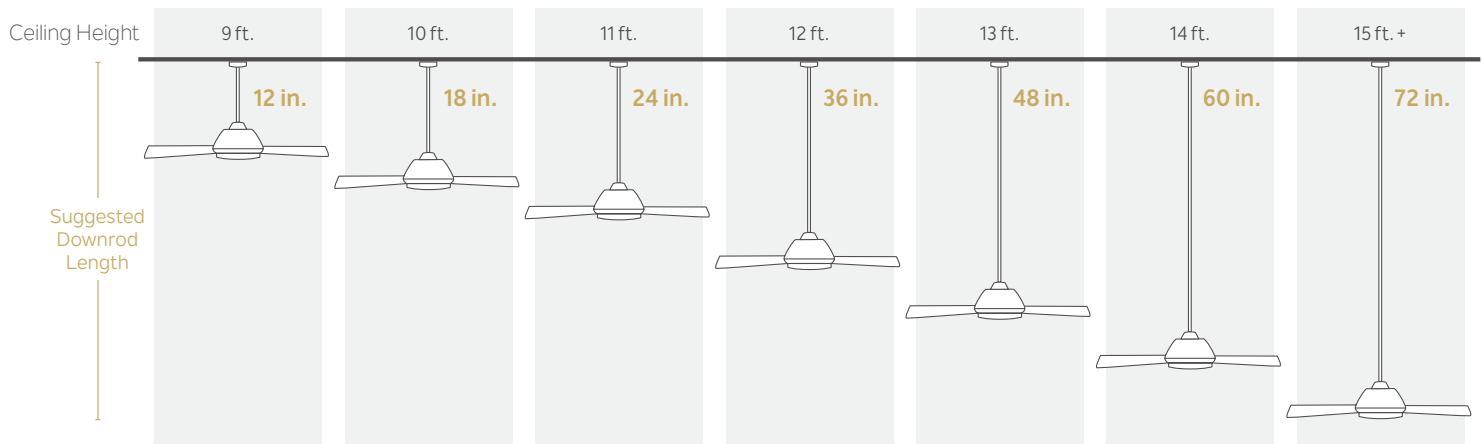

Dual-Threaded Downrods

1" O.D. extension downrods.

Finish Options	Downrod Size							
	12"	18"	24"	36"	48"	60"	72"	
AP Antique Pewter	360000 AP	360001 AP	360002 AP	360003 AP	360004 AP	360005 AP	360006 AP	
AVI Anvil Iron	360000 AVI	360001 AVI	360002 AVI	360003 AVI	360004 AVI	360005 AVI	360006 AVI	
BAB Burnished Antique Brass	360000 BAB	360001 BAB	360002 BAB	360003 BAB	360004 BAB	360005 BAB	360006 BAB	
BSS Brushed Stainless Steel	360000 BSS	360001 BSS	360002 BSS	360003 BSS	360004 BSS	360005 BSS	360006 BSS	
DBK Distressed Black	360000 DBK	360001 DBK	360002 DBK	360003 DBK	360004 DBK	360005 DBK	360006 DBK	
MWH Matte White	360000 MWH	360001 MWH	360002 MWH	360003 MWH	360004 MWH	360005 MWH	360006 MWH	
NBR Natural Brass	360000 NBR	360001 NBR	360002 NBR	360003 NBR	360004 NBR	360005 NBR	360006 NBR	
NI Brushed Nickel	360000 NI	360001 NI	360002 NI	360003 NI	360004 NI	360005 NI	360006 NI	
OBB Oil Brushed Bronze™	360000 OBB	360001 OBB	360002 OBB	360003 OBB	360004 OBB	360005 OBB	360006 OBB	
OZ Olde Bronze®	360000 OZ	360001 OZ	360002 OZ	360003 OZ	360004 OZ	360005 OZ	360006 OZ	
PN Polished Nickel	360000 PN	360001 PN	360002 PN	360003 PN	360004 PN	360005 PN	360006 PN	
SBK Satin Black	360000 SBK	360001 SBK	360002 SBK	360003 SBK	360004 SBK	360005 SBK	360006 SBK	
SNB Satin Natural Bronze	360000 SNB	360001 SNB	360002 SNB	360003 SNB	360004 SNB	360005 SNB	360006 SNB	
TZP Tannery Bronze™ Powder Coat	360000 TZP	360001 TZP	360002 TZP	360003 TZP	360004 TZP	360005 TZP	360006 TZP	
WCP Weathered Copper	360000 WCP	360001 WCP	360002 WCP	360003 WCP	360004 WCP	360005 WCP	360006 WCP	
WH White	360000 WH	360001 WH	360002 WH	360003 WH	360004 WH	360005 WH	360006 WH	
WN Walnut	360000 WN	360001 WN	360002 WN	360003 WN	360004 WN	360005 WN	360006 WN	
WSP Weathered Steel	360000 WSP	360001 WSP	360002 WSP	360003 WSP	360004 WSP	360005 WSP	360006 WSP	
WZC Weathered Zinc	360000 WZC	360001 WZC	360002 WZC	360003 WZC	360004 WZC	360005 WZC	360006 WZC	

AUB fan finish includes DBK (Distressed Black) downrod

BAP fan finish includes AP (Antique Pewter) downrod